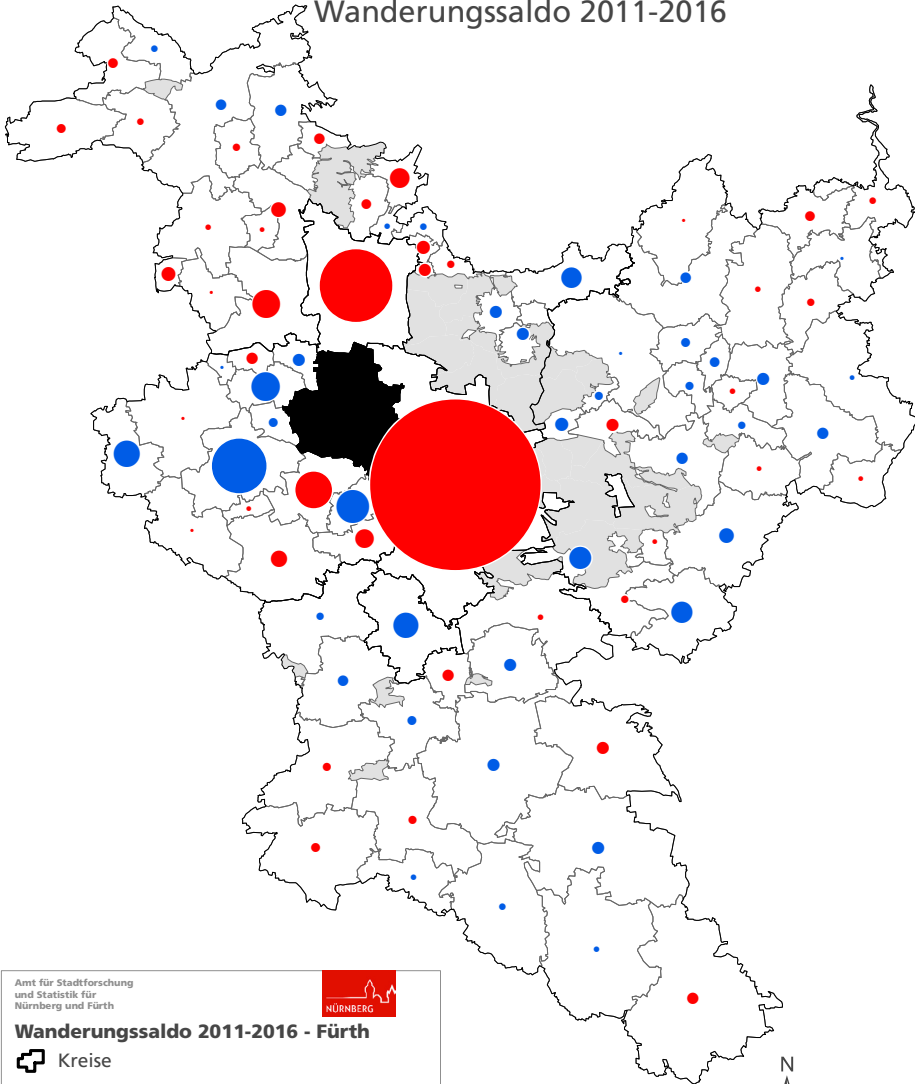

Stadt Fürth

Wanderungssaldo 2011-2016

Wanderungssaldo 2011-2016 - Fürth

Kreise

Gemeinden/Städte

gemeindefreies Gebiet

positiver Saldo

negativer Saldo

0 4 8 12 km

Quellen:
Einwohnermelderegister der Städte
© GeoBasis-DE / BKG 2016