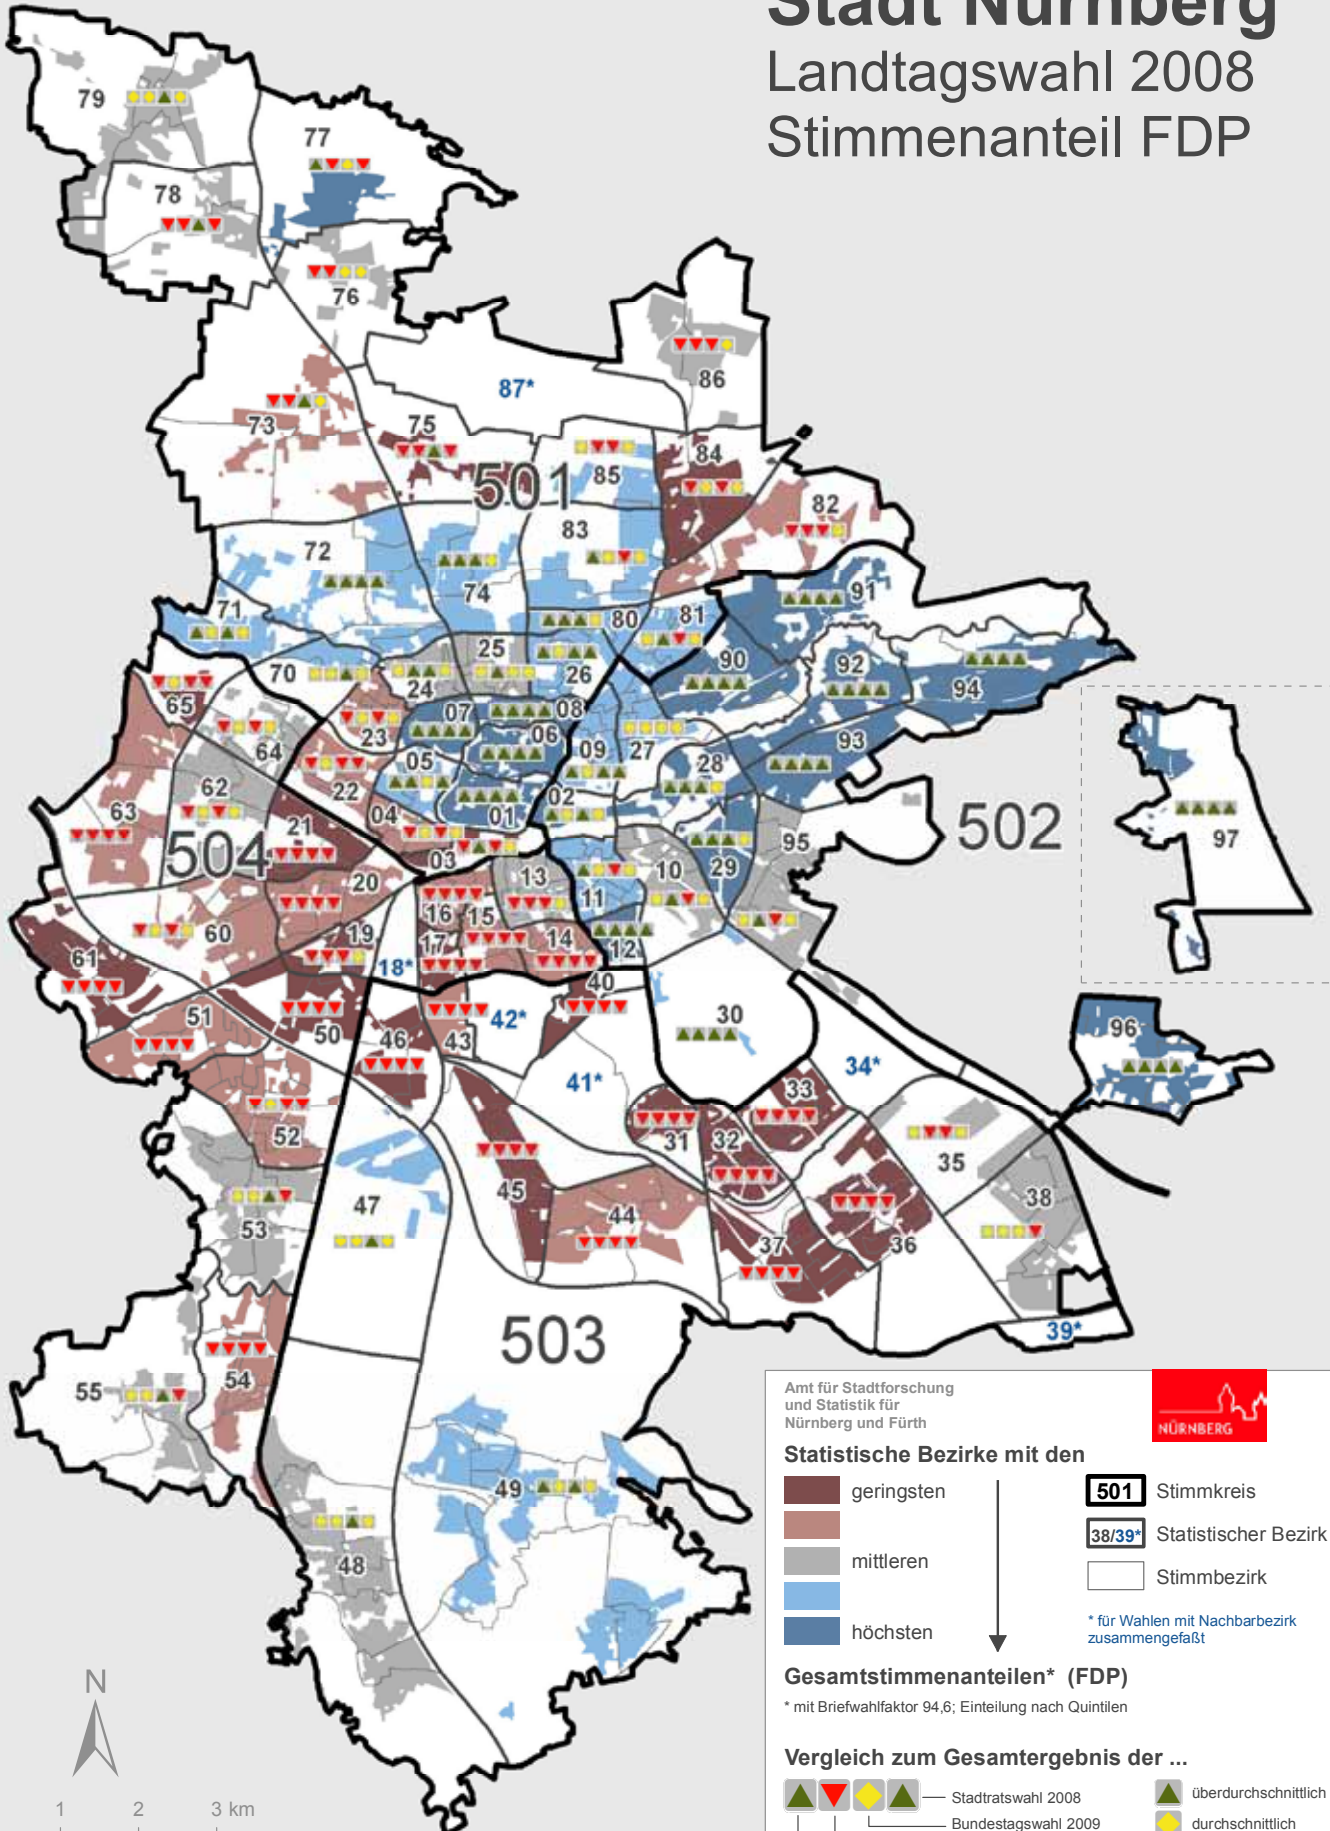

Stadt Nürnberg

Landtagswahl 2008

Stimmenanteil FDP

Amt für Stadtforschung und Statistik für Nürnberg und Fürth

Statistische Bezirke mit den

- geringsten
- mittleren
- höchsten

Gesamtstimmenanteilen* (FDP)
* mit Briefwahlfaktor 94,6; Einteilung nach Quintilen

Vergleich zum Gesamtergebnis der ...

- Stadtratswahl 2008
- Bundestagswahl 2009
- Landtagswahl 2003
- Landtagswahl 2008
- überdurchschnittlich
- durchschnittlich
- unterdurchschnittlich