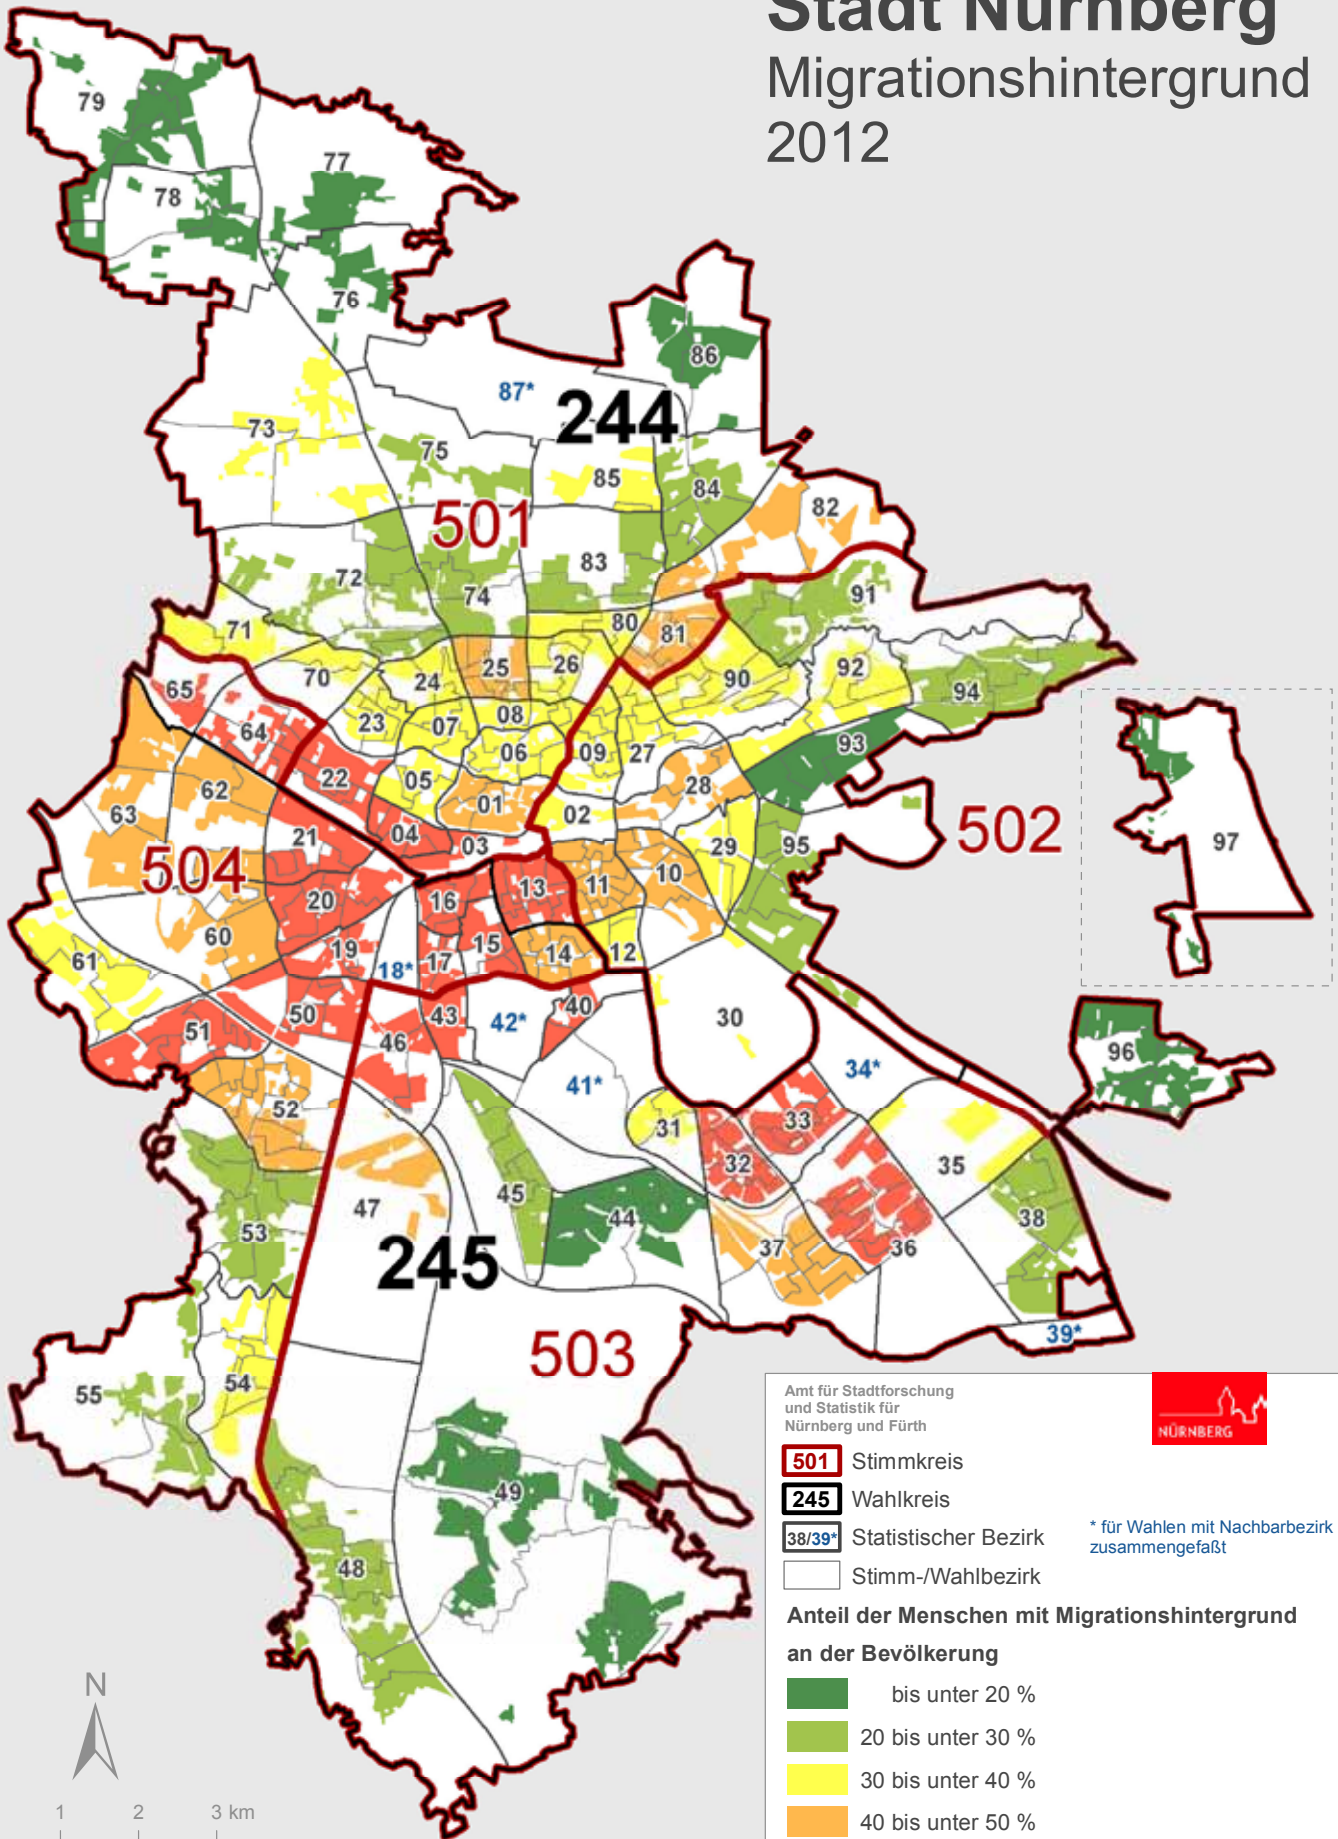

Stadt Nürnberg

Migrationshintergrund 2012

Amt für Stadtforschung und Statistik für Nürnberg und Fürth

501 Stimmkreis

245 Wahlkreis

38/39* Statistischer Bezirk

□ Stimm-/Wahlbezirk

* für Wahlen mit Nachbarbezirk zusammengefaßt

Anteil der Menschen mit Migrationshintergrund an der Bevölkerung

- bis unter 20 %
- 20 bis unter 30 %
- 30 bis unter 40 %
- 40 bis unter 50 %
- 50 % und mehr

Raumbezugssystem 2012 (Amt für Stadtforschung und Statistik);
Einwohnermelderegister, Bevölkerung mit Hauptwohnung (30.06.2012)